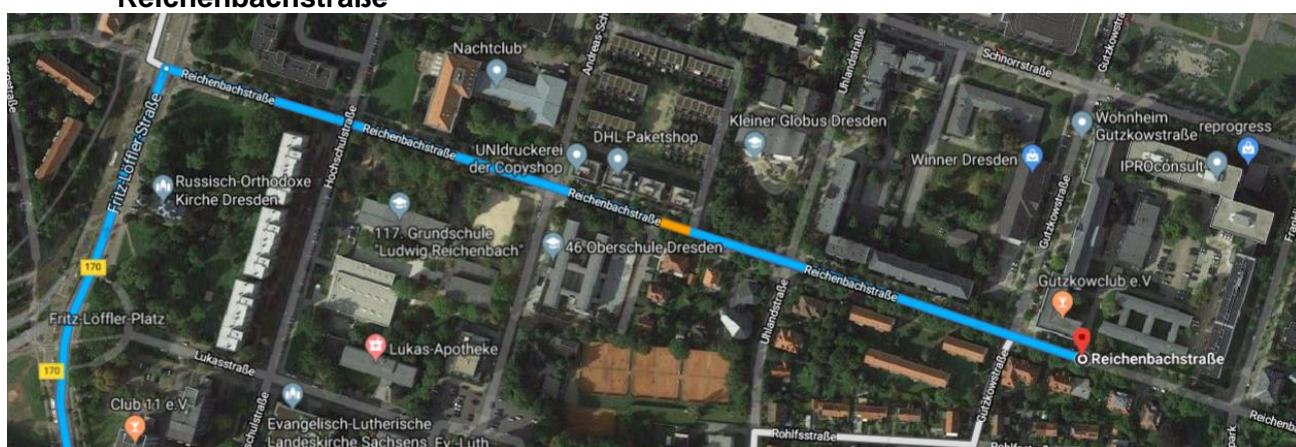

1 ANFAHRT MIT DEM AUTO

Anschrift für das Navigationsgerät: 01069 Dresden | Schnorrstraße 70

Anfahrt ohne Navigationsgerät:

| **Autobahn A17** (Richtung Prag/Dresden)

| **Ausfahrt 3 Dresden-Südvorstadt/Bannewitz**

| **B170** Richtung Zentrum folgen, halten Sie sich immer auf der Hauptstraße geradeaus bis rechts eine Russisch Orthodoxe Kirche auftaucht, nun rechts abbiegen in die **Reichenbachstraße**

1.1 So erreichen Sie unsere Parkplätze

Sie befinden sich auf der Reichenbachstraße - der Straße weiter geradeaus folgen. **Nach der 4. überqueren Kreuzung** (Gutzkowstraße) fahren sie nur wenige Meter und biegen dort in die **nächstgelegene linke Einfahrt** mit Schranke über den Fußweg bereit.

2.1 Ab Flughafen Dresden

Mit der **S-Bahn** von **Dresden-Flughafen** mit der S2 Richtung Pirna bis **Dresden-Freiberger Str.**

Weiter mit der **Bahn 10** bis **Dresden-Lennéplatz** und zu Fuß auf Gellertstraße südwestlich - Richtung Wiener Straße 600m weiter.