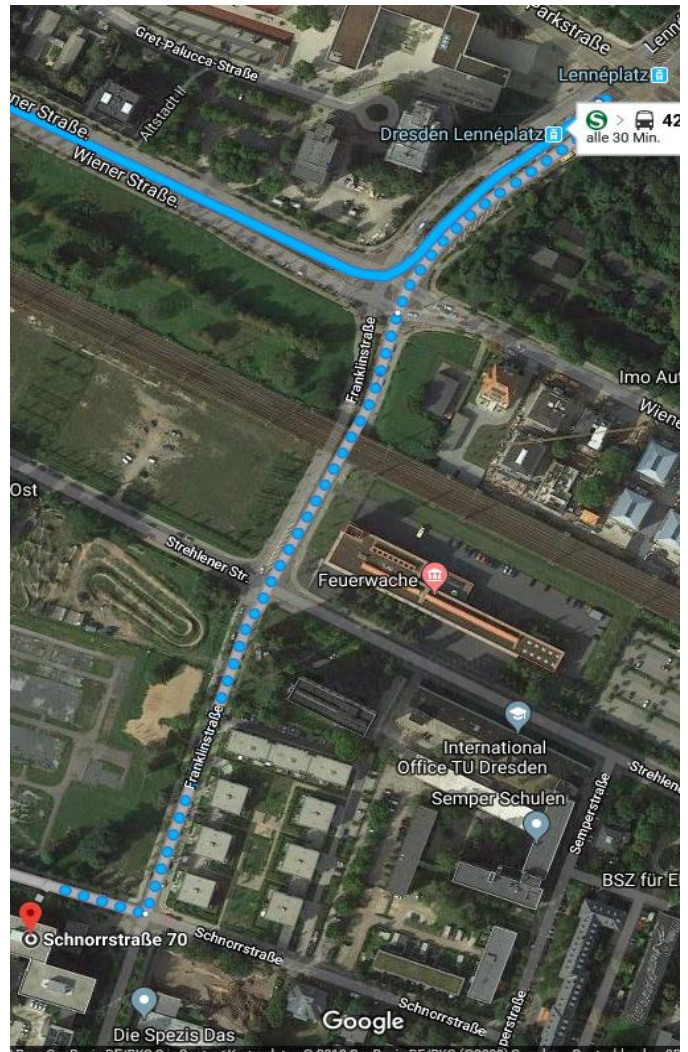

1 ANFAHRT MIT DEM AUTO

Anschrift für das Navigationsgerät: 01069 Dresden | Schnorrstraße 70

Anfahrt ohne Navigationsgerät:

| **Autobahn A17** (Richtung Prag/Dresden)

| **Ausfahrt 3 Dresden-Südvorstadt/Bannewitz**

Sie befinden sich auf der Reichenbachstraße - der Straße weiter geradeaus folgen. **Nach der 4. überqueren Kreuzung** (Gutzkowstraße) fahren sie nur wenige Meter und biegen dort in die **nächstgelegene linke Einfahrt** mit Schranke über den Fußweg bereit.

1.2 Alternative Parkplätze

Direkt um das Gelände/ IPRO Gebäude befinden sich weitere kostenfreie Parkplätze.

- | Reichenbachstraße
- | Gutzkowstraße
- | Schnorrstraße
- | Franklinstraße

2 ANFAHRT MIT DEN ÖFFENTLICHEN VERKEHRSMITTELN

2.1 Ab Flughafen Dresden

Mit der **S-Bahn** von **Dresden-Flughafen** mit der S2 Richtung Pirna bis **Dresden-Freiberger Str.**

Weiter mit der **Bahn 10** bis **Dresden-Lennéplatz** und zu Fuß auf Gellertstraße südwestlich - Richtung Wiener Straße 600m weiter.