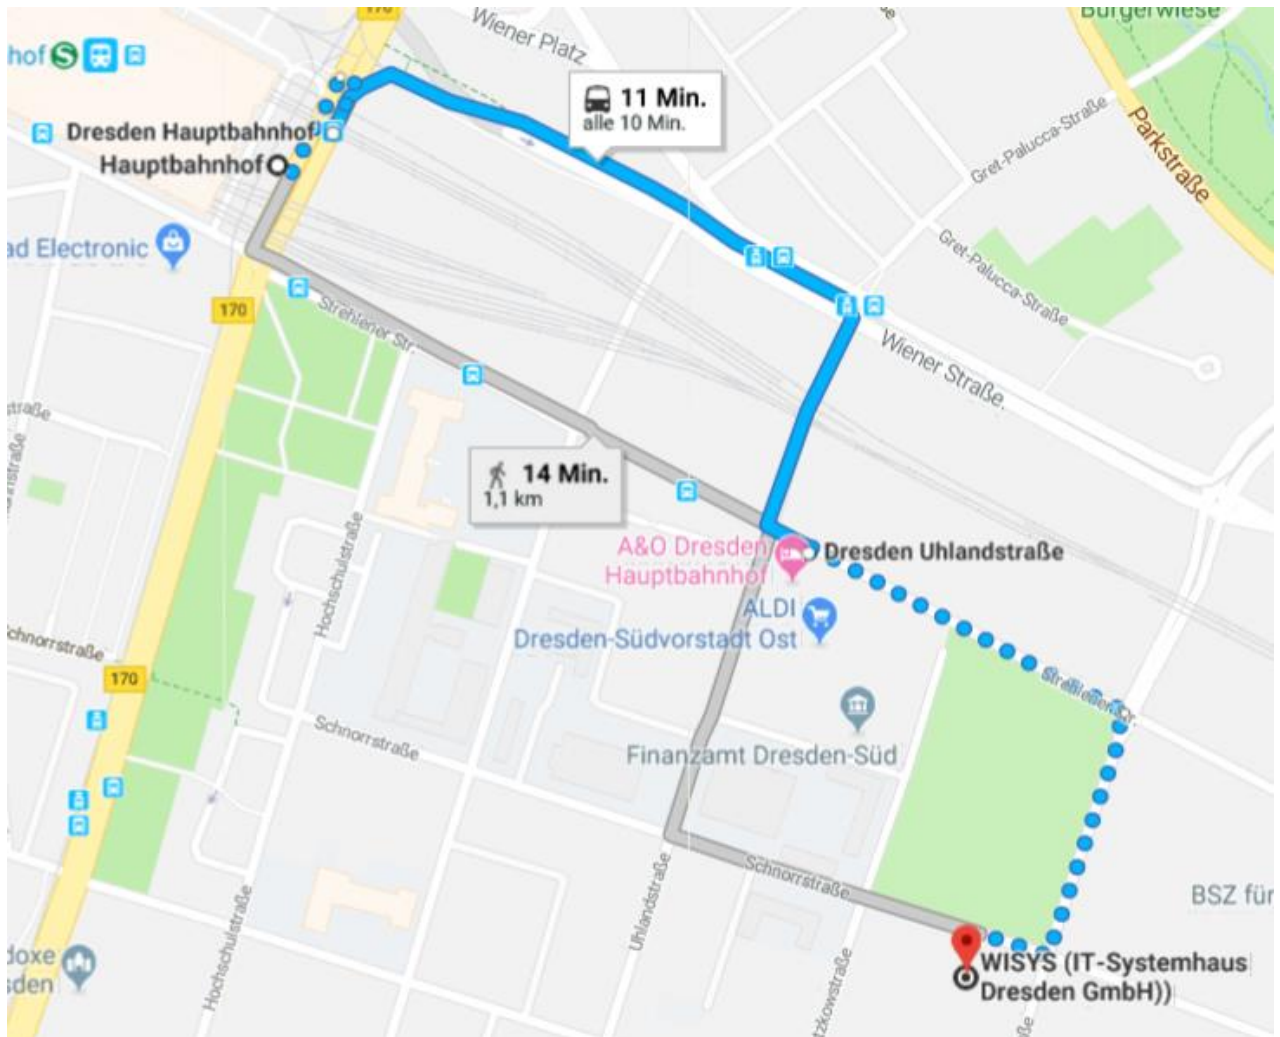

2.2 Ab Dresden Hauptbahnhof

Mit dem **Bus 66** fahren sie bis Dresden Uhlandstraße. Danach noch ein kurzer Fußmarsch

- | Auf Strehleiner Str. nach Südosten Richtung Uhlandstraße
- | Rechts abbiegen auf Uhlandstraße
- | Links abbiegen auf die Schnorrstraße

zum Firmengebäude IPRO.