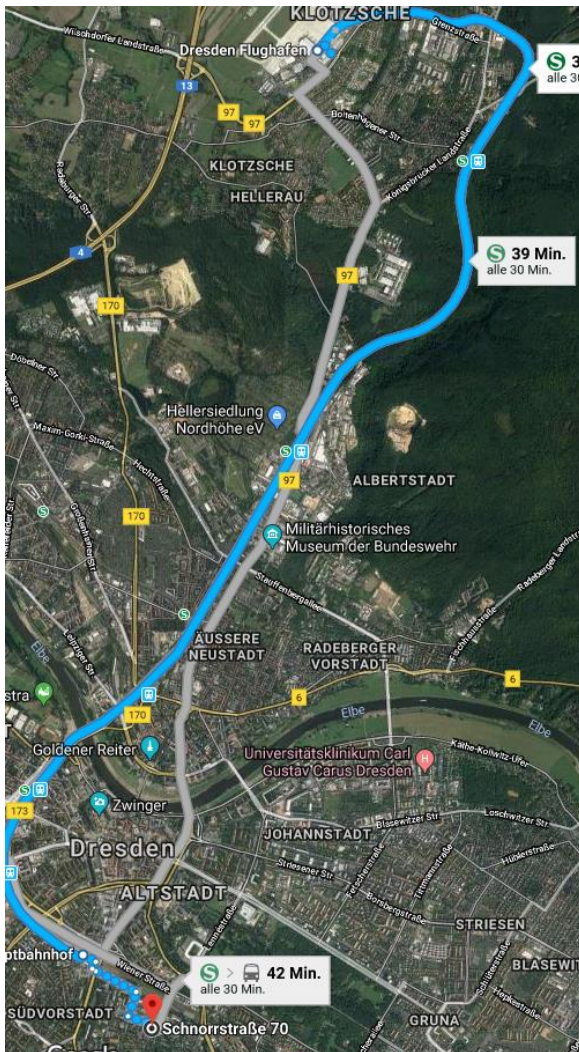

1 ANFAHRT MIT DEM AUTO

Anschrift für das Navigationsgerät: 01069 Dresden | Schnorrstraße 70

Anfahrt ohne Navigationsgerät:

| **Autobahn A17** (Richtung Prag/Dresden)

| **Ausfahrt 3 Dresden-Südvorstadt/Bannewitz**

| **B170** Richtung Zentrum folgen, halten Sie sich immer auf der Hauptstraße geradeaus bis rechts eine Russisch Orthodoxe Kirche auftaucht, nun rechts abbiegen in die **Reichenbachstraße**

1.1 So erreichen Sie unsere Parkplätze

1.2 Alternative Parkplätze

Direkt um das Gelände/ IPRO Gebäude befinden sich weitere kostenfreie Parkplätze.

- | Reichenbachstraße
- | Gutzkowstraße
- | Schnorrstraße
- | Franklinstraße

2 ANFAHRT MIT DEN ÖFFENTLICHEN VERKEHRSMITTELN

2.1 Ab Flughafen Dresden

Mit der **S-Bahn** von **Dresden-Flughafen** mit der S2 Richtung Pirna bis **Dresden-Freiberger Str.**

Weiter mit der **Bahn 10** bis **Dresden-Lennéplatz** und zu Fuß auf Gellertstraße südwestlich - Richtung Wiener Straße 600m weiter.